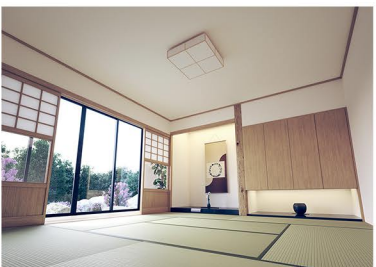

配送業者社屋 ¥100,000 ~

戸建住宅内観 ¥50,000 ~

ベッドルーム ¥40,000 ~

和室 ¥40,000 ~

病院鳥瞰 ¥150,000 ~

集合住宅鳥瞰 ¥170,000 ~

オフィス外観 ¥80,000 ~

ケーキショップ外観 ¥80,000 ~

ビル ¥100,000 ~

ホテル ¥100,000 ~

マンション ¥100,000 ~

追加カット作成

色・素材変更 +¥10,000 ~

ライティング変更 +40% ~

季節・添景変更 +30% ~

※アングル変更・形状変更についてはご相談ください。