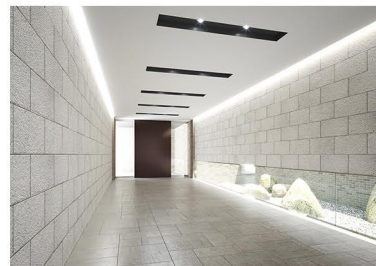

マンションエントランス ¥60,000 ~

業務内容

- 建築 3DCG パース制作
- パソコン・パーツ・周辺機器等の販売・買取
- パソコンのカスタマイズ・修理
- オーダーメイドパソコン製作
- コンピューターに関する業務全般

〒060-0032 北海道札幌市中央区北2条東9丁目 13-14-1001

TEL・FAX：011-211-1536 E-mail：info@1-d.jp

URL：https://www.1-d.jp/

株式会社ワンテイメンション

One Dimension