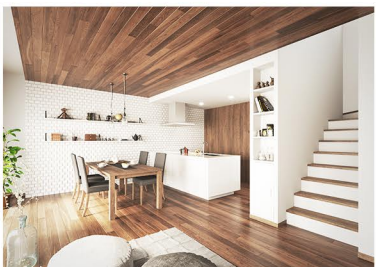

配送業者社屋 ¥100,000 ~

戸建住宅内観 ¥50,000 ~

ベッドルーム ¥40,000 ~

和室 ¥40,000 ~

病院鳥瞰 ¥150,000 ~

集合住宅鳥瞰 ¥170,000 ~

オフィス外観 ¥80,000 ~

ケーキショップ外観 ¥80,000 ~

ビル ¥100,000 ~

ホテル ¥100,000 ~

マンション ¥100,000 ~

追加カット作成

色・素材変更 +¥10,000 ~

ライティング変更 +40% ~

季節・添景変更 +30% ~

※アングル変更・形状変更についてはご相談ください。

カフェ内観 ¥60,000 ~

レストラン内観 ¥60,000 ~

浴場 ¥60,000 ~

マンションエントランス ¥60,000 ~

業務内容

- ▶ 建築 3DCG パース制作
- ▶ パソコン・パーツ・周辺機器等の販売・買取
- ▶ パソコンのカスタマイズ・修理
- ▶ オーダーメイドパソコン製作
- ▶ コンピューターに関する業務全般

〒060-0032 北海道札幌市中央区北2条東9丁目 13-14-1001